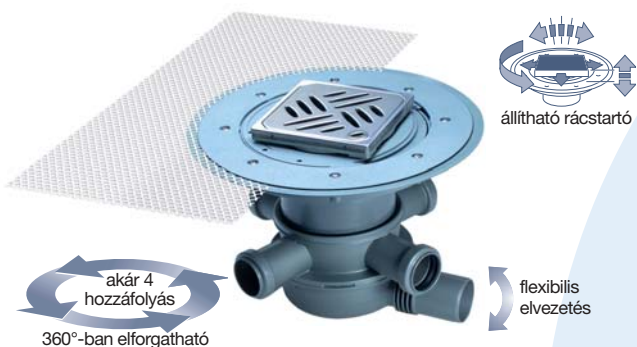

DRAIN
CENTER HUNGÁRIA

ZUHANYFOLYÓKÁK

A zuhanyfolyóka a padlóval egyszintű zuhanyzókhöz nyújt alternatívát a hagyományos padlóösszefolyókkal szemben. A zuhanyzó közepe helyett a lefolyó közvetlenül a zuhanyzó ajtajához vagy a fal mellé kerül úgy, hogy a zuhanyzóból a víz a fürdőszobába nem folyhat ki. A padlóburkolólapokat így nem kell átlósan vágni, ezáltal tökéletesen kivitelezhető a burkolat lejtése. Optikailag szebb és harmonikusabb burkolatot lehet így kialakítani. A fürdőszoba egységes padlója esztétikus összehatást kelt és a folyókának köszönhetően akadálymentes átjárás biztosítható a zuhanyzó területére.

A zuhanyfolyóka minden optikai és funkcionális igényt kielégít:

- rozsdamentes acélból készül,
- minden igényt kielégítő rácsválaszték,
- könnyű beépíteni, könnyű tisztán tartani,
- építési magassága mindössze 75-95-115 mm, szélessége 70 mm,
- hossza 500, 600, 700, 800, 900, 1000, 1100 és 1200 mm, de egyedi méretek kialakítására is van lehetőség,
- a szigetelő gallérnak köszönhetően a burkolat alatti szigeteléshez csatlakoztatható,
- a zuhanyfolyóka az új-, illetve felújított fürdőszobákban is könnyen beépíthető,
- hosszú élettartam, 5 év garancia.

A szűrővel jelölt méretek csak megrendelésre kaphatók!

PADLÓÖSSZEFOLYÓK

DN32 – DN100 csatlakozás, vízszintes vagy függőleges kivitel, különféle szigetelőgallérokkal vagy anélkül, plusz becsatlakozási lehetőségek.