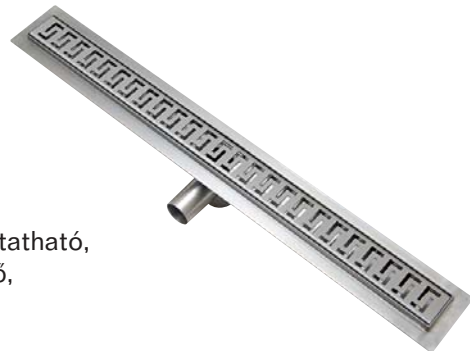

DRAIN
CENTER HUNGÁRIA

ZUHANYFOLYÓKÁK

A zuhanyfolyóka a padlóval egyszintű zuhanyzókhöz nyújt alternatívát a hagyományos padlóösszefolyókkal szemben. A zuhanyzó közepe helyett a lefolyó közvetlenül a zuhanyzó ajtajához vagy a fal mellé kerül úgy, hogy a zuhanyzóból a víz a fürdőszobába nem folyhat ki. A padlóburkolólapokat így nem kell átlósan vágni, ezáltal tökéletesen kivitelezhető a burkolat lejtése. Optikailag szebb és harmonikusabb burkolatot lehet így kialakítani. A fürdőszoba egységes padlója esztétikus összehatást kelt és a folyókának köszönhetően akadálymentes átjárás biztosítható a zuhanyzó területére.

A zuhanyfolyóka minden optikai és funkcionális igényt kielégít:

- rozsdamentes acélból készül,
- minden igényt kielégítő rácsválaszték,
- könnyű beépíteni, könnyű tisztán tartani,
- építési magassága mindössze 75-95-115 mm, szélessége 70 mm,
- hossza 500, 600, 700, 800, 900, 1000, 1100 és 1200 mm, de egyedi méretek kialakítására is van lehetőség,
- a szigetelő gallérnak köszönhetően a burkolat alatti szigeteléshez csatlakoztatható,
- a zuhanyfolyóka az új-, illetve felújított fürdőszobákban is könnyen beépíthető,
- hosszú élettartam, 5 év garancia.