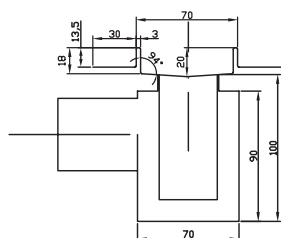

DRAIN
CENTER HUNGÁRIA

ZUHANYFOLYÓKÁK

A zuhanyfolyóka a padlóval egyszintű zuhanyzókhöz nyújt alternatívát a hagyományos padlóösszefolyókkal szemben. A zuhanyzó közepe helyett a lefolyó közvetlenül a zuhanyzó ajtajához vagy a fal mellé kerül úgy, hogy a zuhanyzóból a víz a fürdőszobába nem folyhat ki. A padlóburkolólapokat így nem kell átlósan vágni, ezáltal tökéletesen kivitelezhető a burkolat lejtése. Optikailag szebb és harmonikusabb burkolatot lehet így kialakítani. A fürdőszoba egységes padlója esztétikus összehatást kelt és a folyókának köszönhetően akadálymentes átjárás biztosítható a zuhanyzó területére.

A zuhanyfolyóka minden optikai és funkcionális igényt kielégít:

- rozsdamentes acélból készül,
- minden igényt kielégítő rácsválaszték,
- könnyű beépíteni, könnyű tisztán tartani,
- építési magassága mindössze 75-95-115 mm, szélessége 70 mm,
- hossza 500, 600, 700, 800, 900, 1000, 1100 és 1200 mm, de egyedi méretek kialakítására is van lehetőség,
- a szigetelő gallérnak köszönhetően a burkolat alatti szigeteléshez csatlakoztatható,
- a zuhanyfolyóka az új-, illetve felújított fürdőszobákban is könnyen beépíthető,
- hosszú élettartam, 5 év garancia.

Méretetek:

Hossz (L)	Cikkszám
500	MET-SZG-0500-rács jele
600	MET-SZG-0600-rács jele
700	MET-SZG-0700-rács jele
800	MET-SZG-0800-rács jele
900	MET-SZG-0900-rács jele
1000	MET-SZG-1000-rács jele
1100	MET-SZG-1100-rács jele
1200	MET-SZG-1200-rács jele